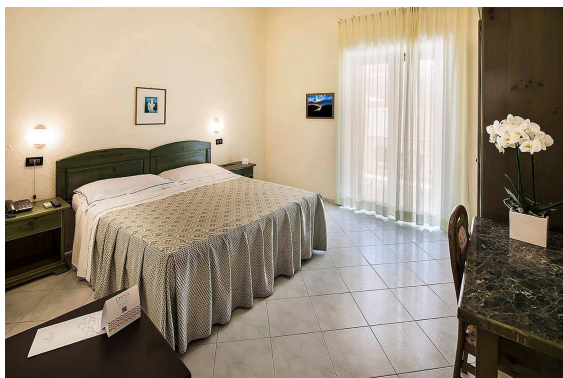

ISCHIA

Holiday
Web 

SORRISO THERMAE RESORT & SPA

**** Superior

Isola d'Ischia – Forio

Prezzi per persona a settimana, in Camera Basic, in Pensione Completa Bevande escluse

05/07 – 12/07	499,00
12/07 – 26/07	529,00
26/07 – 02/08	579,00
02/08 – 09/08	629,00
09/08 – 23/08*	699,00
23/08 – 13/09	629,00
13/09 – 27/09	549,00
27/09 – 11/10	529,00
11/10 – 31/10	399,00

* Galà di Ferragosto € 55,00 a persona

Riduzioni & Supplementi

3°/4° letto Bambini 2/12 anni: -50% ; 3°/4° letto Adulti: -20%; Supplemento DUS: € 40,00 a notte, a persona

La quota comprende

Assistenza - Aria Condizionata - Wi-Fi - Piscine termali interne ed esterne - Solarium attrezzato con lettini – Centro termale convenzionato S.S.N.